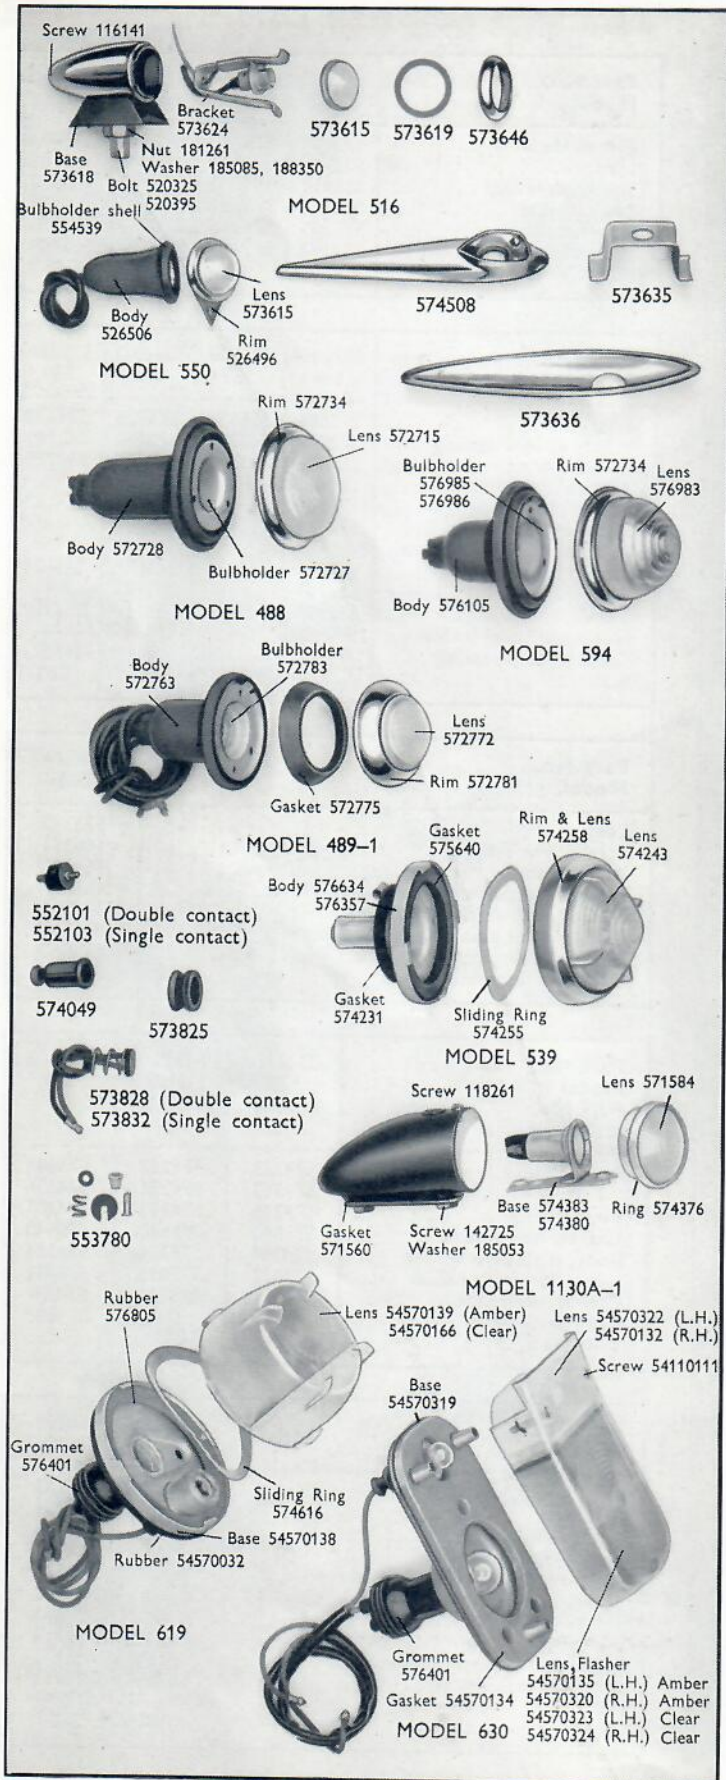

SIDE AND SIDE FLASHER LAMPS

L.H. ... Left hand R.H. ... Right hand

Part No.	52182D 52254A 516	52214E 516	52348B 516	52436A 516
§Screw, bulb holder fixing	116141	116141	116141	116141
Washer, retaining screw	161385	161385	161385	161385
§Rim, front	573646	573646	573646	573646
§Rubber, lens mounting	573619	573619	573619	573619
§Lens	573615	573615	573615	573615
§Bracket, with bulb holder	573624	573624	573624	573624
§Interior, bulb holder...	553780	553780	553780	553780
§Bolt, lamp fixing	520325	520325	520395	520395
§Nut, lamp fixing	181261	181261	181261	181261
Washer, lamp fixing	185085	185085	188350	185085
Distance piece, mudwing	—	—	577162	—
Plinth	—	—	574508	—
Washer, mudwing	551803	551803	574509	551803
Base, lamp mounting	573618	—	—	573618
*Base, lamp seating, slipper	—	573636	—	—
*Bracket, lamp fixing	—	573635	—	—
§Bulb	222	222	222	222

Part No.	52139E 489-1	52240B 488	52338A 594	52391A 594
§Rim, lens and gasket	572776	—	—	—
Rim	572781	572734	572734	572734
Gasket	572775	—	—	—
§Lens	572772	572715	576983	576983
Bulb holder	572783	572727	576985	576986
Interior, bulb holder...	553780	552101	552101	552103
Sleeve, terminal	555910	555910	555910	555910
Body, rubber	572763	572728	576105	576105
Bulb	222	380	380	207

Part No.	52274B 52286D 539	52306B 539	52407A 619	52408A 619
§Rim and lens	574258	574258	—	—
§Lens	574243	574243	54570139	54570166
§Sliding ring	574255	574255	574616	574616
§Rubber, lens seating	575640	575640	576805	576805
Interior, bulb holder, flasher	—	—	573832	573832
Interior, bulb holder, side lamp	553780	573828	553780	553780
§Grommet, bulb holder shell, flasher	—	—	576401	576401
§Grommet, bulb holder shell, side lamp	—	—	—	—
§Rubber, lamp seating	574049	—	574049	574049
Base or body	574231	574231	54570032	54570032
Bulb, flasher	576634	576357	54570138	54570138
Bulb, side lamp	989	209	989	989