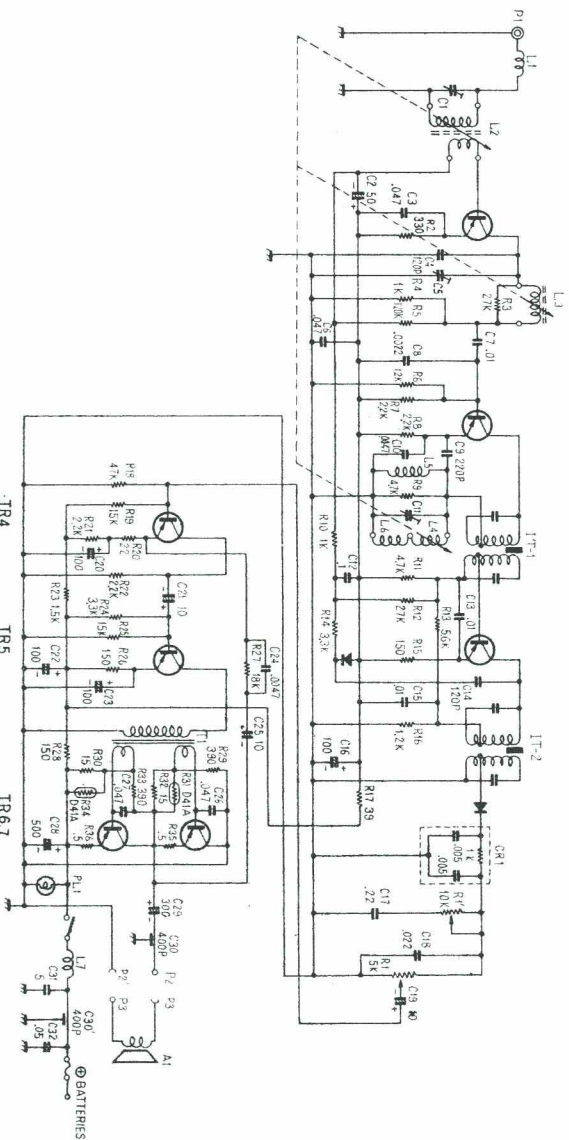

TOSHIBA CAR RADIO MODEL 7CN-15T SCHEMATIC DIAGRAM

TR1
2SA472

TR2
2SA472

TR3
2SA472

D1
1N60

D2
1N60

TR4
2SB54

TR5
2SB56

TR6,7
2SB463